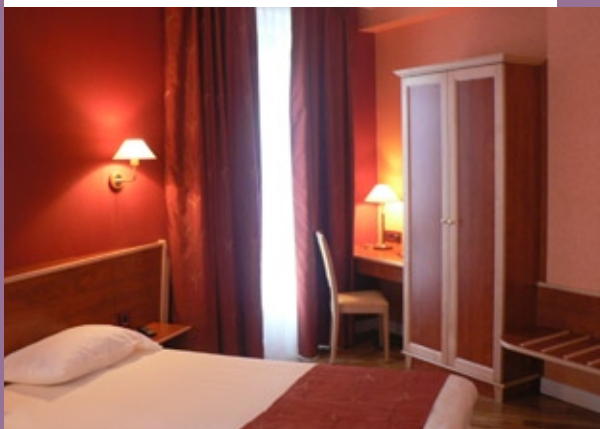

L'ESPACE VAUBAN

50 ans après sa construction, l'hôtel se refait une beauté tout en préservant son âme et vous propose des chambres tout confort.

L'Espace Vauban, c'est aussi, pour tous vos événements, 3 salles, 3 capacités, 3 ambiances : sa **brasserie**, son **restaurant** et sa **salle de bal**.

L'équipe vous accueille dans une ambiance conviviale et reste à votre écoute pour que votre séjour se déroule agréablement.

50 years after being built, the hotel Vauban has re-opened after a full program of refurbishment. It offers comfortable accommodation.

Espace Vauban is also 3 spaces: a brasserie, a restaurant and a dancing floor.

The team welcomes you in a pleasant atmosphere and stays at your disposal for your satisfaction.

Situé au coeur de la ville de Brest, à deux pas de la gare et des commerces, face au Quartz. C'est un réel plaisir de découvrir le château, le musée de la Marine, le port, les côtes bretonnes... Embarquez à destination des îles (Molène, Ouessant, Sein) ou découvrez les mondes marins d'Océanopolis...

POUR VENIR JUSQU'À NOUS

- **De Paris** : Suivre la direction Rennes
- **De Rennes** : RN 12, au rond-point de Pen Ar Ch'leuz suivre "Brest centre" puis une fois arrivé "Place de la Liberté" prendre direction "la gare". Vous êtes sur l'avenue Clemenceau, nous sommes situés en face du Quartz.
- **De Quimper** : RN 165, passé le "Pont de l'Iroise", prendre "Brest port", puis "Brest centre" : vous passez devant la gare. Nous sommes à deux pas.
- **Aéroport international** : à 20 mn du centre ville.

GPS : LAT : 48:23:21N (48.38916) - LON : 4:29:03W (-4.48427)

Hôtel • Café • Brasserie
Salles de réunion

espace vauban

HÔTEL OUVERT TOUTE L'ANNÉE
Réunions • Groupes • Evènements

Etablissement familial,
accueil soigné et personnalisé